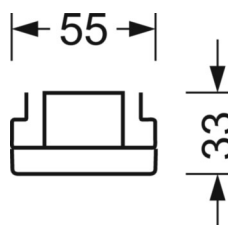

электротехника

Балласт	Электронный драйвер (1 штука)
Мощность системы	53W
сетевое напряжение	230V/50Hz
класс энергосбережения/Источник света	C

Оптика

Оснастка	LED, цветопередача/оттенок света CRI ≥ 80 / 4000K
Допуск для координаты цветности (MacAdam)	3SDCM
Фотобиологическая безопасность (светильник)	RG1
Номинальный световой поток	9244lm
Срок службы LED	50000h L80/B10 (Tq 35°C)
светоотдача светильников	176lm/W
Угол излучения	95° (C0) / 95° (C90)
UGR поп./вдоль	21.6 / 22.0

Механика

цвет корпуса	белый стандартный для электротехники RAL 9016
размеры (LxWxH/DxH)	1531mm x 55mm x 33mm
вес (нетто)	1.9kg
Вид монтажа	сборка трековых систем, световая структура

DEEP-LINK

<https://www.regiolux.de/ru/article/19410004050>

Ссылка	LED 9000lm 840
ηLB	100 %
Φ ↓/↑	98 % / 2 %
UGR поп./вдоль	21.6 / 22.0

размеры

L	1531 mm	Длина
B	55 mm	Ширина
H	33 mm	Высота