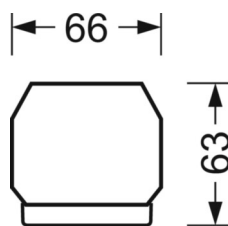

Механика

цвет корпуса	белый стандартный для электротехники RAL 9016
размеры (LxWxH/DxH)	1531mm x 55mm x 33mm
вес (нетто)	1.9kg
Вид монтажа	сборка трековых систем, световая структура

DEEP-LINK

<https://www.regiolux.de/ru/article/19410004050>

Ссылка	LED 9000lm 840
ηLB	100 %
Φ ↓/↑	98 % / 2 %
UGR поп./вдоль	21.6 / 22.0

размеры

L	1531 mm	Длина
B	55 mm	Ширина
H	33 mm	Высота