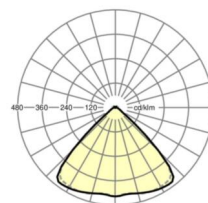

Механика

цвет корпуса	белый стандартный для электротехники RAL 9016
размеры (LxWxH/DxH)	1531mm x 55mm x 33mm
вес (нетто)	1.9kg
Вид монтажа	сборка трековых систем, световая структура

DEEP-LINK

<https://www.regiolux.de/ru/article/19410004050>

Ссылка	LED 9000lm 840
ηLB	100 %
Φ ↓/↑	98 % / 2 %
UGR поп./вдоль	21.6 / 22.0

размеры

L	1531 mm	Длина
B	55 mm	Ширина
H	33 mm	Высота